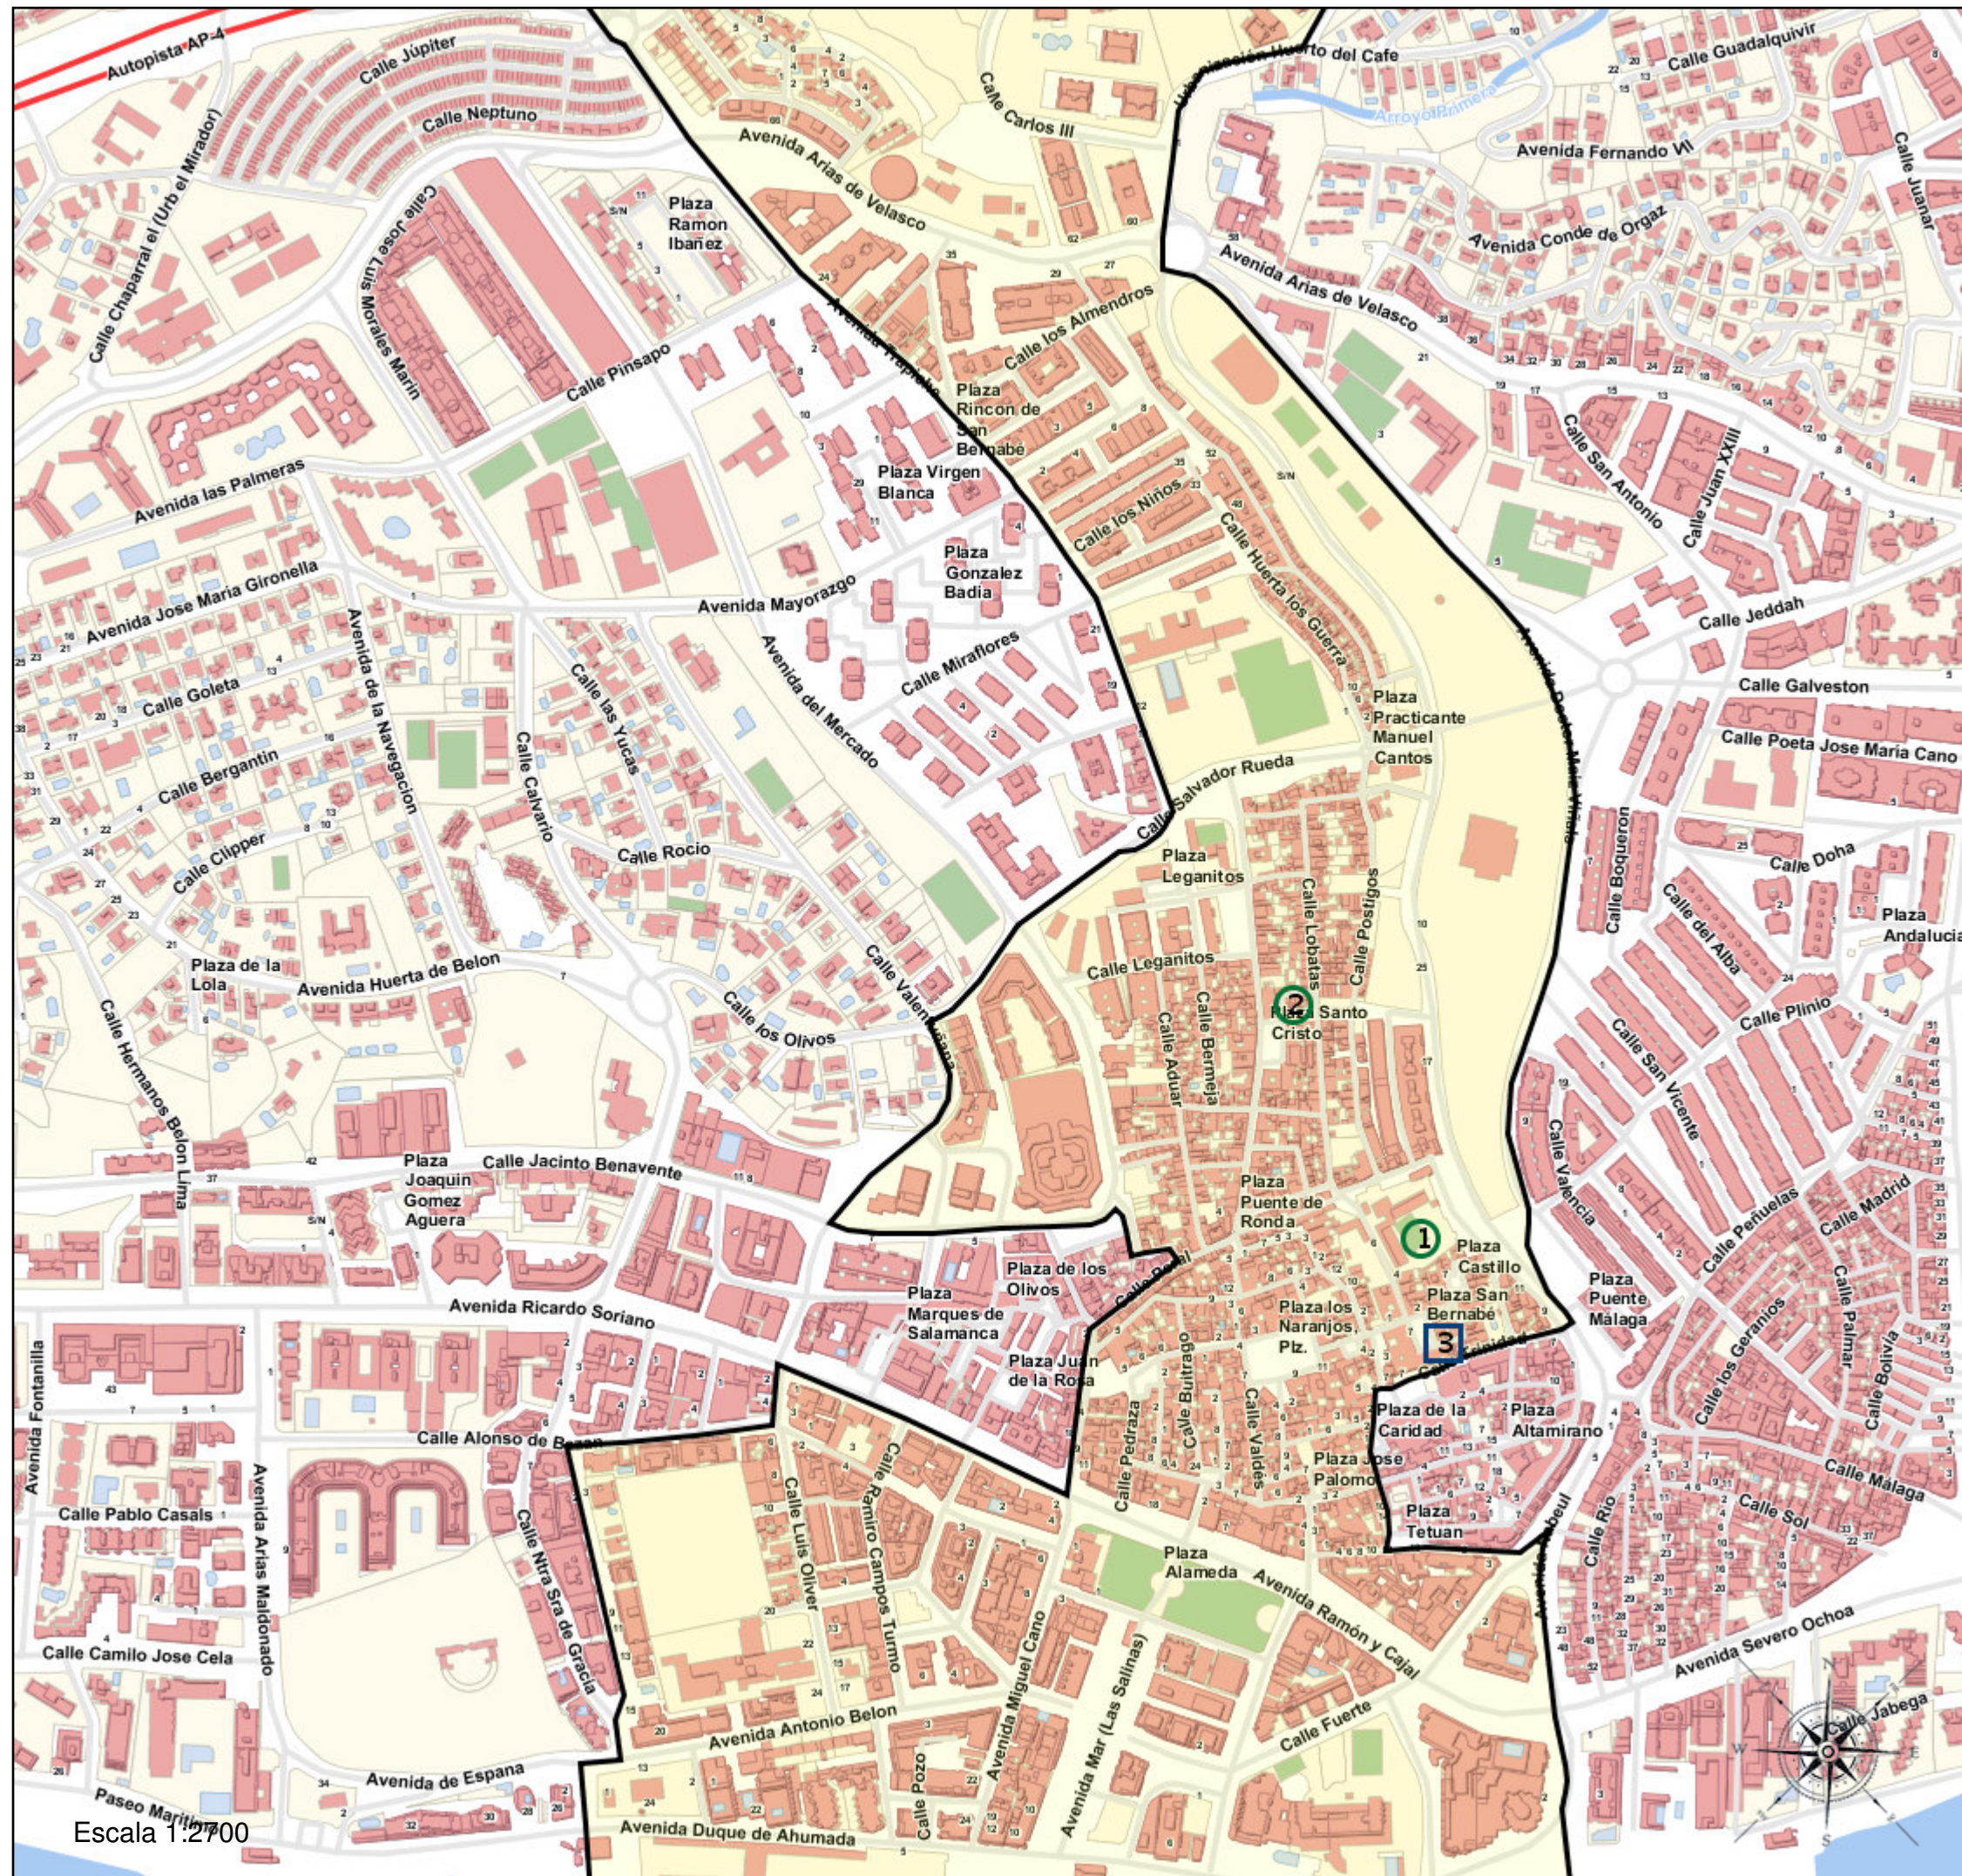

Área de influencia escolar Marbella

Zona 29069_01 (Segundo Cic. Infantil/Primaria)

- (1) 29006684 - C.E.I.P. Ntra. Sra. del Carmen
- (2) 29006714 - C.E.I.P. Hermanos Gil Muñiz
- (3) 29006738 - C.D.P. María Auxiliadora I

Legenda

- Centros públicos
- Centros concertados

Escala 1:2700